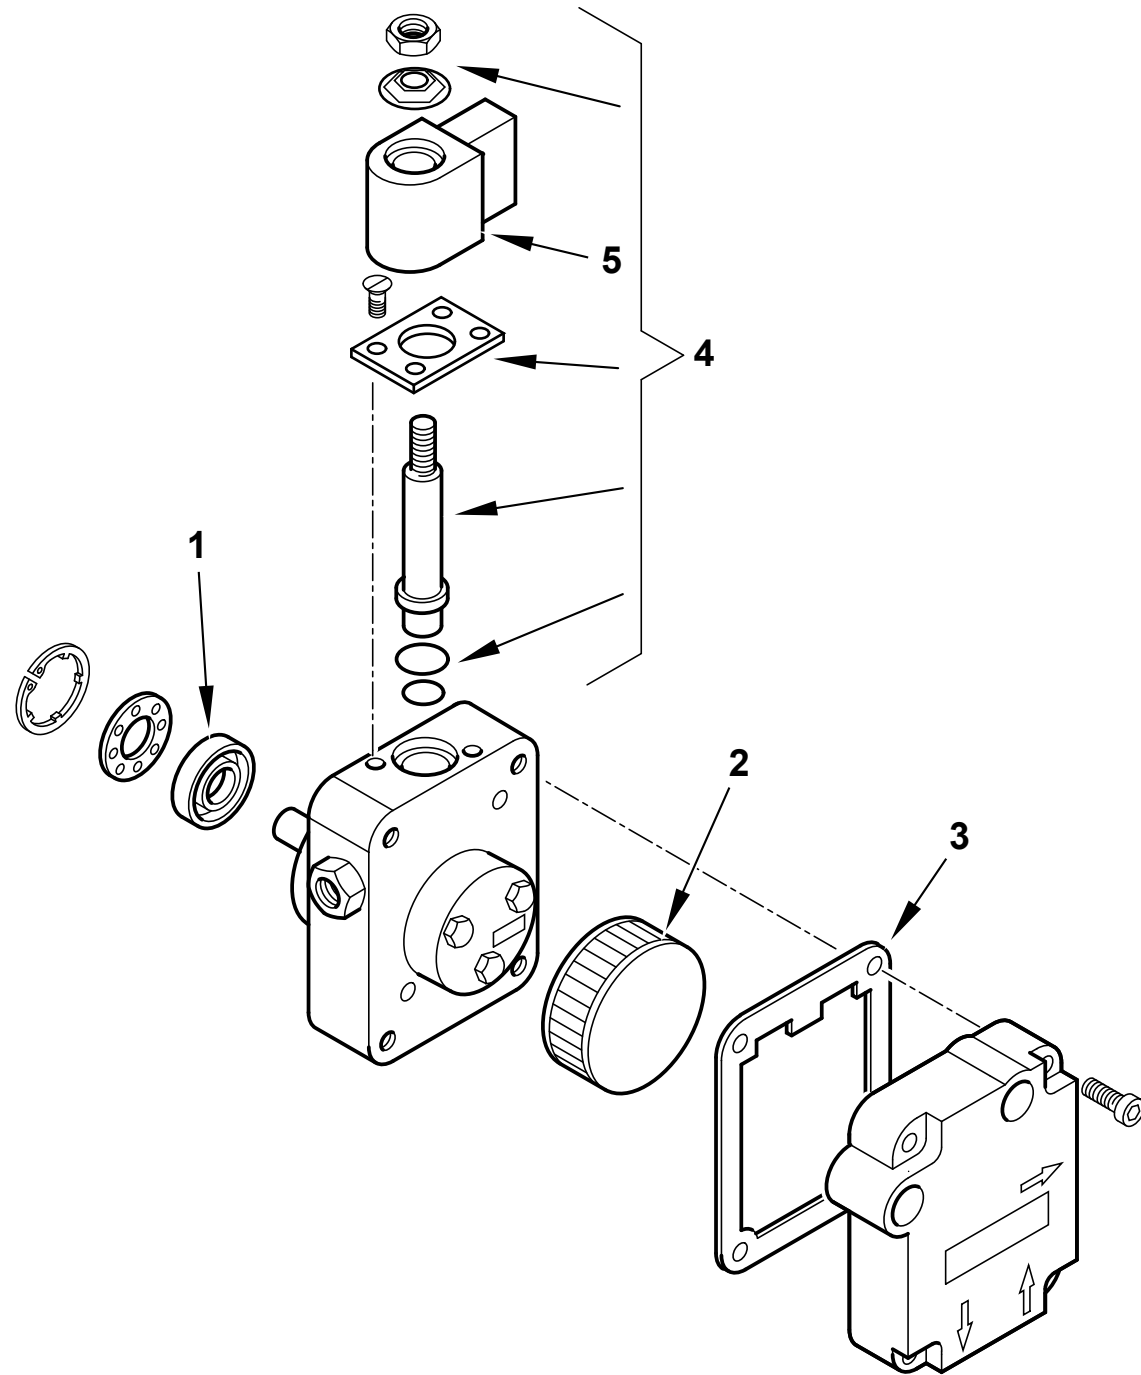

Поз	Артикул	Наименование	Заводской №
1	0013030151	Пламенная головка	
2	0013010024	Воздушная заслонка	
3	0013030198	Подпорная шайба	
4	0005140225	Кабель розжига	
5	0013030192	Ствол форсунки	
6	0013010004	Крыльчатка	
7	0013010027	Стекло	
8	30770	Фотодатчик Siemens QRB1B	
9	0013030197	Трубка	
10	0005020057	Трансформатор	
11	0005130130	Штекер	
12	23527	Цоколь автомата	
13	0005030012	Крышка	
14	0005030141	Автомат горения LMO 14.111	
15	0005010131	Мотор 100 Вт/220 В	
	95068	Конденсатор	
16	0005130016	Штекер	
17	0005010100	Втулка	
18	30750	Насос Suntec ASV47C	≤ BLT000009517128
	0005060069	Насос Danfoss BFP21L3L2	≥ BLT000009517129
19	23519	Штекер	
20	0016010064	Электрод	
21	0013030242	Гибкий патрубок	

Поз	Артикул	Наименование	Заводской №
22	19098	Ниппель	
	0005070626	Фильтр ж/т	
23	0004050164	Патрон фильтра	
	0004050171	Комплект прокладок фильтра	
24	0005130051	Штекер	
25	0005130052	Штекер	
26	0013030216	Крышка	
27	50183	Прокладка	
28	8013030032	Фланец	
29	0013010018	Ось	
30	0013030194	Втулка	
31	0016010058	Винт регулировочный	
32	29802	Шпилька	
33	0013010035	Эксцентрик	
34	0013010019	Шестигранник	≤ BLT000009392325
	0013010129	Шестигранник	≥ BLT000009392326
35	0005140054	Кабельный ввод	
36	0005180033	Сальник	≤ BLT000009392325
	0005140783	Кабельный ввод	≥ BLT000009392326
37	5268	Винт	≤ BLT000009392325
	31473	Винт	≥ BLT000009392326
38	8013030190	Опора	
39	8013030201	Панель передняя	

Поз	Артикул	Наименование	Заводской №
1	95089	Сальник насоса	
2	0004050030	Фильтр насоса	
3	0004050049	Прокладка	
4	95115	Электромагнитный клапан	
5	95116	Соленоид насоса	

Поз	Артикул	Наименование	Заводской №